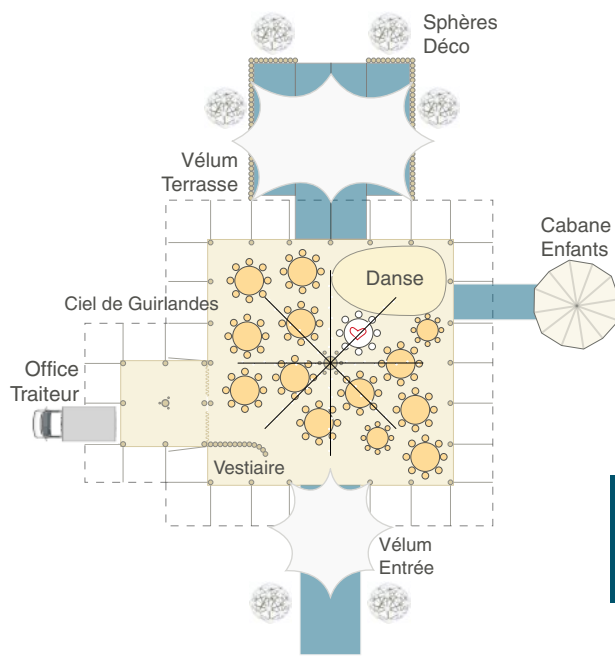

Tarif à partir de 14€ HT/m²
(location / montage / démontage)
sans options