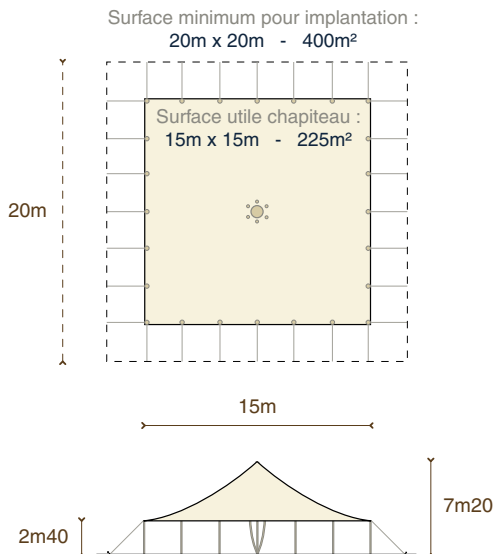

# ACTUELLEMENT DISPONIBLE EN 1 MÂT 15M X 15M

PROCHAINEMENT EN 2 MÂTS 15M X 20M, 3 MÂTS 15M X 25M

## Infos techniques

- Surface utile : 225m<sup>2</sup>
- Emprise au sol : 20m x 20m
- Hauteur mât central : 7m20
- Hauteur poteau de tour : 2m40
- Ancrage par piquets acier au sol (nous contacter pour le lestage)
- Montage et contrôle avant l'ouverture au public assurés par un Technicien Compétent en Chapiteaux Tentes et Structures